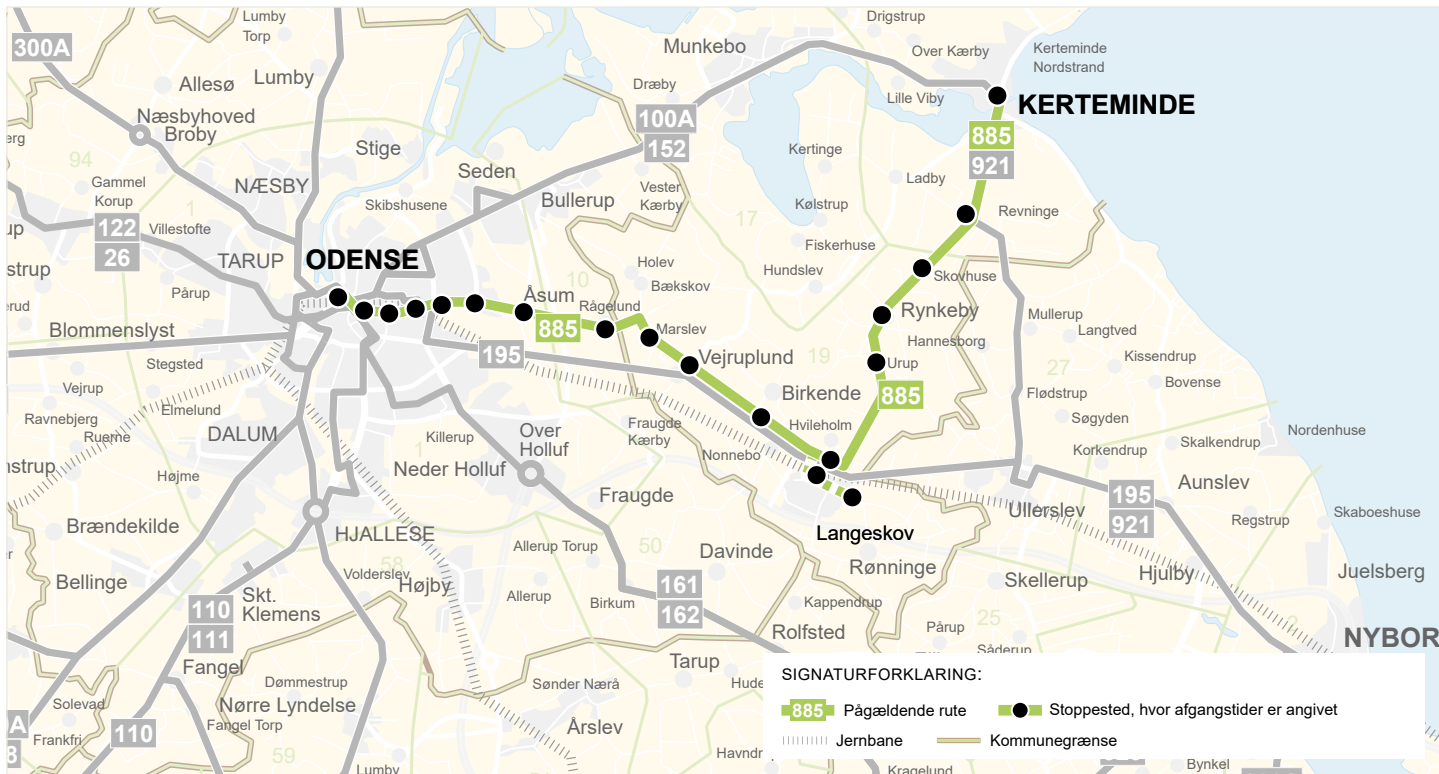

885

KERTEMINDE - LANGESKOV - ODENSE

NY KØREPLAN - GYLDIG FRA 4. AUGUST

FYNBUS

Gyldig pr. 4. august 2024

**Zone Stoppested**

18	Kerteminde Rutebilstation	01	Duedalen / Åsumvej
18	Hinkesvej	01	Vollsmose Allé / Åsumvej
18	Søvangsparken	01	Fyrreparken
18	Rynkebyvej / Revningevej	01	Lærkeparken
19	Knudsensvænget	01	Granparken
19	Skovhuse		
19	Hulemosevej	01	Bauhaus / Risingsvej
19	Skovsbovej	01	SDE / Risingsvej
19	Urup	01	Paaskeløkkevej / Risingsvej
19	Langeskov Kro	01	Bredstedgade
19	Langeskov Station		
19	Nonnebovej	01	Petersmindevej
19	Birkende / Odensevej	01	Ejby Møllevvej
19	Vøjremosegyden	01	Palnatokesvej
19	Marslev	01	Skt. Jørgens Engen
19	Marslev Byevej	01	Hans Mules Gade
19	Marslev Skole	01	OBC Nord Plads H
19	Marslev Kirkeby		
19	Mejerivejen		
10	Rågelund Efterskole		
01	Åsum Kirke		
01	Odense Å / Åsumvej		

Zone Stoppested

01	OBC Nord Plads H	01	Odense Å / Åsumvej
01	Th. B. Thriges Gade	01	Åsum Kirke
01	Hans Mules Gade	10	Rågelund Efterskole
01	Skt. Jørgens Stræde	19	Mejerivejen
01	Palnatokesvej	19	Marslev Kirkeby
01	Ejby Møllevvej	19	Marslev Skole
01	Petersmindevej	19	Marslev Byevej
		19	Marslev
01	Bredstedgade	19	Vøjremosegyden
01	Juelsgade	19	Birkende / Odensevej
01	Fabersgade	19	Nonnebovej
01	Mågevej	19	Langeskov Skole, afd. Bakken
01	Kochsgade Runddel	19	Langeskov Centret
01	Vinkældervej	19	Langeskov Station
01	Paaskeløkkevej / Risingsvej	19	Langeskov Kro
01	SDE / Risingsvej	19	Urup
01	Bauhaus / Risingsvej	19	Rynkeby Bygade
		19	Hulemosevej
01	Granparken	19	Skovhuse
01	Lærkeparken	19	Knudsensvænget
01	Fyrreparken	18	Rynkebyvej / Revningevej
01	Vollsmose Allé / Åsumvej	18	Søvangsparken
01	Duedalen	18	Hinkesvej
		18	Kerteminde Rutebilstation